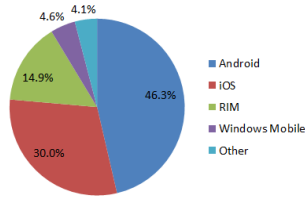

Pengguna Smartphone Indonesia Hampir berjumlah **38,3jt di Tahun 2014** dengan operating android 17,7 Juta (46,3%) dan pengguna IOS 11,5 Juta (30%), termasuk didalamnya ada bibiter's juga tentunya...hehehe..., Smartphone tidak hanya sebagai alat komunikasi namun alat ini dapat memanjakan penggunanya dengan berbagai macam aplikasi, termasuk didalamnya terdapat aplikasi-aplikasi yang dapat mendukung kerja

bibiter's.

Berikut ini aplikasi-aplikasi berbasis android yang dapat digunakan bibiter's: